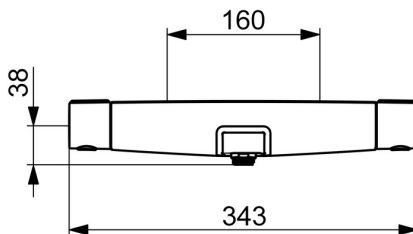

EAN: 6414150099670  
 RSK: 8245061  
[static.oras.com/7154N-33](http://static.oras.com/7154N-33)

- Badkar & Dusch
- Termostatblandare
- Vägghöjningsarm
- Matt svart
- Fast utloppspip
- CASCADE® - stråle, Justerbar flödesvinkel
- Temperaturvred, Flödesvred, Symboler för Varmt/Kallt, Easy-Grip Spak, Eco funktion för vattenflöde
- Vridomkastare, Integrerad i vredet för flödeskontroll
- MagShelf. Avtagbar hylla med magnetfäste
- Säkerhetsspärr mot skållning vid 38°C, Blandarens hölje leder minimalt med värme
- Keramisk kranöverdel för flödeskontroll, Termostat kassett för automatisk temperaturkontroll, Backventil(er), Smutsfilter
- Direkt anslutning, Invändig gänga
- Blandarkroppen är tillverkad i avzinkningshärdig mässing
- Utan kopplingar

### Tekniska egenskaper

Varmvattenanslutning	<b>max. +80°C</b>
Arbetsstryck	<b>100 - 1000 kPa</b>
Anslutning, mått	<b>M26x1.5</b>
Installationsmått	<b>CC160 mm</b>
Backflow prevention (EN1717)	<b>EB</b>
Material	<b>Brass/Plastic</b>