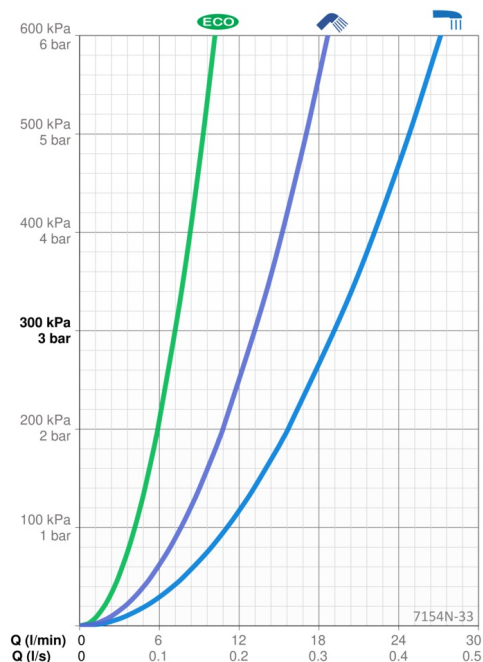

Teknisk data

Flödesegenskaper

Eco-flöde vid 300 kPa	0.12 l/s
Flöde vid 300 kPa	0.32/0.22 l/s
Tryckfall vid flöde (0.2 l/s)	250 kPa

Tekniska egenskaper

Varmvattenanslutning	max. +80°C
Arbetsstryck	100 - 1000 kPa
Anslutning, mått	M26x1.5
Installationsmått	CC160 mm
Backflow prevention (EN1717)	EB
Material	Brass/Plastic

Bestämmelser

EN standard	EN1111
Ljudklass	I (ISO 3822)