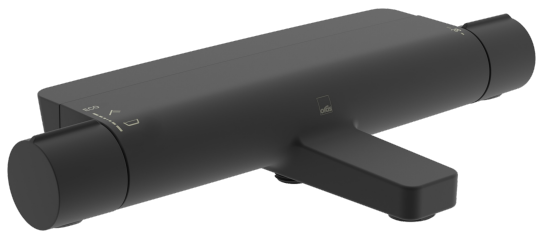

EAN: 6414150099670  
 RSK: 8245061  
[static.oras.com/7154N-33](http://static.oras.com/7154N-33)

- Badkar & Dusch
- Termostatblandare
- Vägghöjningsarm
- Matt svart
- Fast utloppspip
- CASCADE® - stråle, Justerbar flödesvinkel
- Temperaturvred, Flödesvred, Symboler för Varmt/Kallt, Easy-Grip Spak, Eco funktion för vattenflöde
- Vridomkastare, Integrerad i vredet för flödeskontroll
- MagShelf. Avtagbar hylla med magnetfäste
- Säkerhetsspärr mot skållning vid 38°C, Blandarens hölje leder minimalt med värme
- Keramisk kranöverdel för flödeskontroll, Termostat kassett för automatisk temperaturkontroll, Backventil(er), Smutsfilter
- Direkt anslutning, Invändig gänga
- Blandarkroppen är tillverkad i avzinkningshärdig mässing
- Utan kopplingar