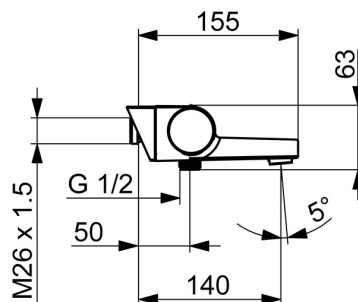

EAN: 6414150099670  
 RSK: 8245061  
[static.oras.com/7154N-33](http://static.oras.com/7154N-33)

- Badkar & Dusch
- Termostatblandare
- Vägghöjningsarm
- Matt svart
- Fast utloppspip
- CASCADE® - stråle, Justerbar flödesvinkel
- Temperaturvred, Flödesvred, Symboler för Varmt/Kallt, Easy-Grip Spak, Eco funktion för vattenflöde
- Vridomkastare, Integrerad i vredet för flödeskontroll
- MagShelf. Avtagbar hylla med magnetfäste
- Säkerhetsspärr mot skållning vid 38°C, Blandarens hölje leder minimalt med värme
- Keramisk kranöverdel för flödeskontroll, Termostat kassett för automatisk temperaturkontroll, Backventil(er), Smutsfilter
- Direkt anslutning, Invändig gänga
- Blandarkroppen är tillverkad i avzinkningshärdig mässing
- Utan kopplingar

### Tekniska egenskaper

Varmvattenanslutning	<b>max. +80°C</b>
Arbetsstryck	<b>100 - 1000 kPa</b>
Anslutning, mått	<b>M26x1.5</b>
Installationsmått	<b>CC160 mm</b>
Backflow prevention (EN1717)	<b>EB</b>
Material	<b>Brass/Plastic</b>